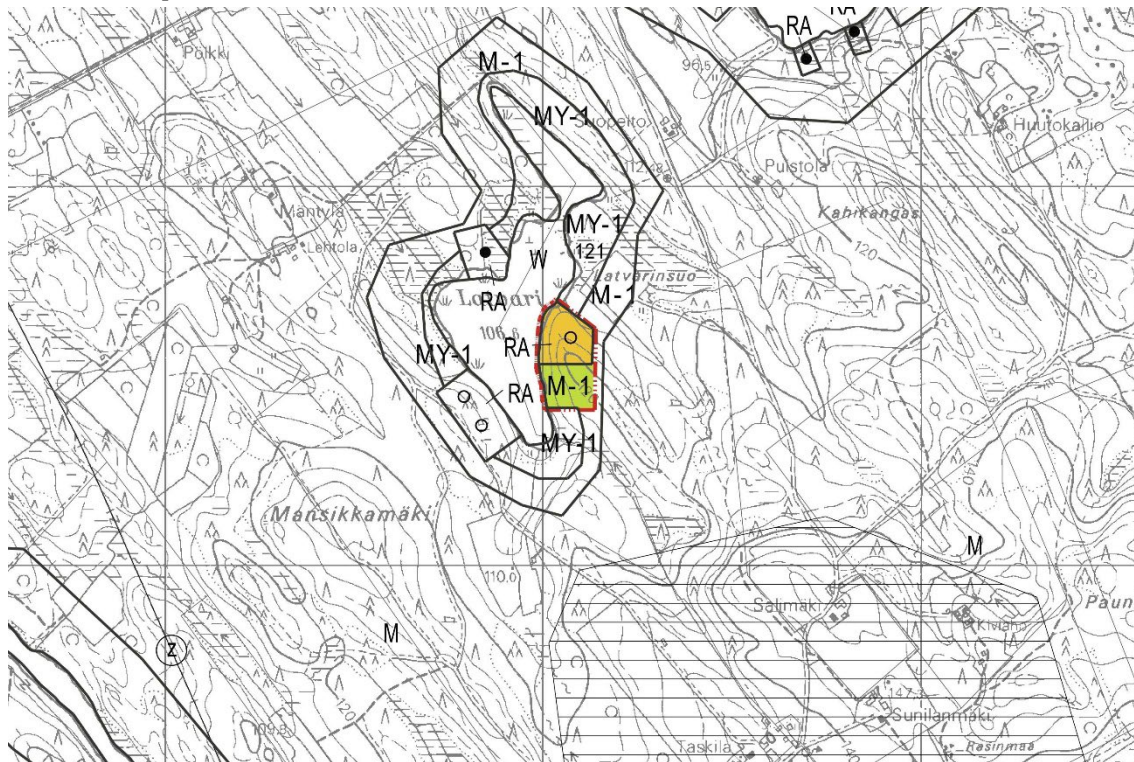

9.12.2024

178-423-7-42 Sunilanmäki

Mittakaava 1:20 000

## Poistuva yleiskaava

## Muutettu yleiskaava